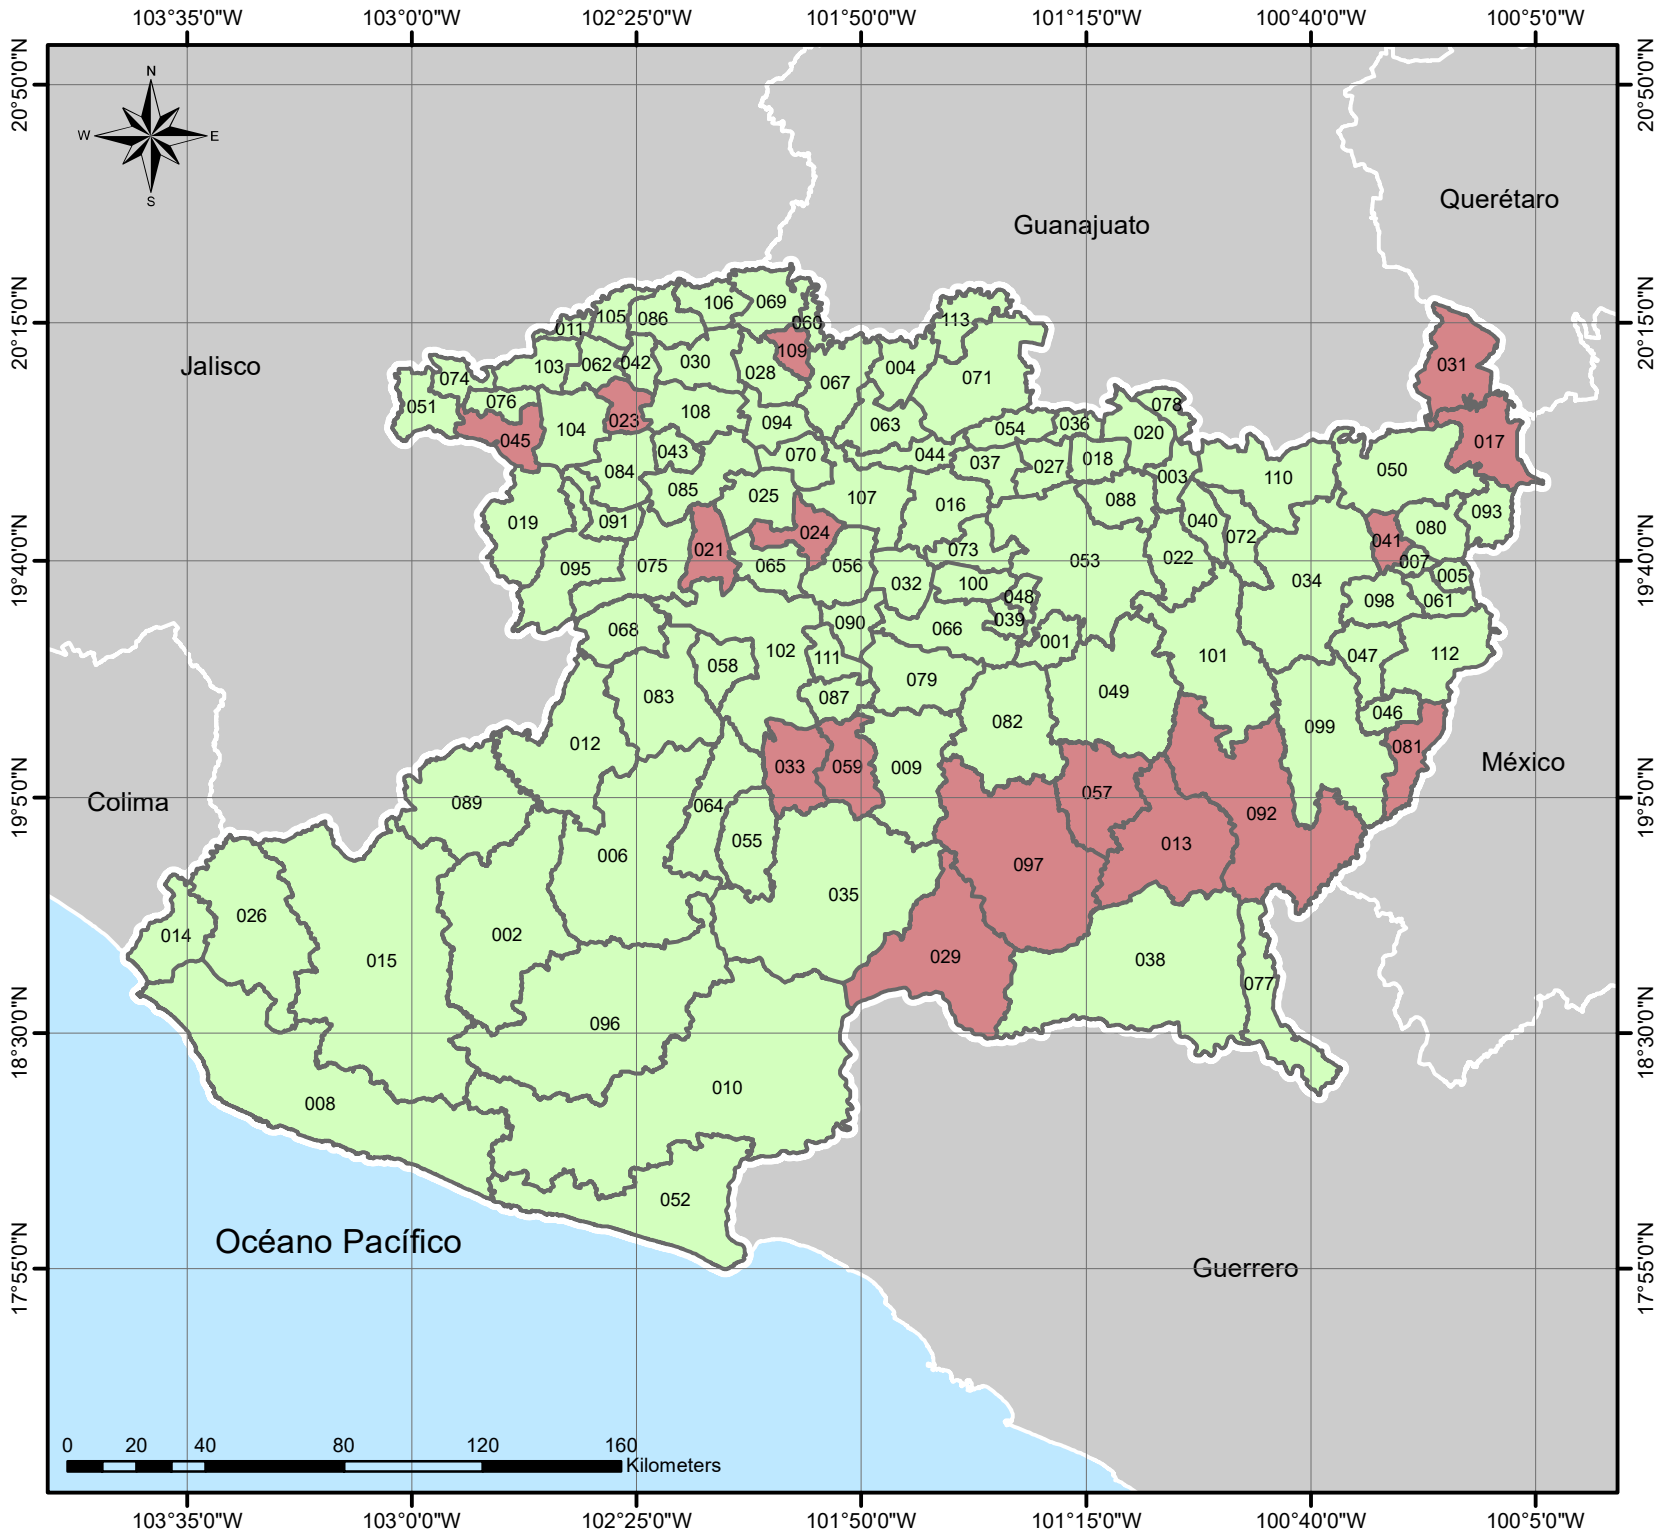

Simbología

- Municipios con Consejo Municipal de Protección Civil
- Municipios sin Consejo Municipal de Protección Civil

Clave	Municipio
013	Carácuaro
017	Contepec
021	Charapan
023	Chavinda
024	Cherán
029	Churumuco
031	Epitacio Huerta
033	Gabriel Zamora
041	Irimbo
045	Jiquilpan
057	Nocupétaro
059	Nuevo Urecho
081	Susupuato
092	Tiquicheo de Nicolás Romero
097	Turicato
109	Zináparo

Fuentes cartográficas: INEGI, Marco Geoestadístico, diciembre 2021

Municipios con Consejo Municipal de Protección Civil en Noviembre 2022

Michoacán de Ocampo