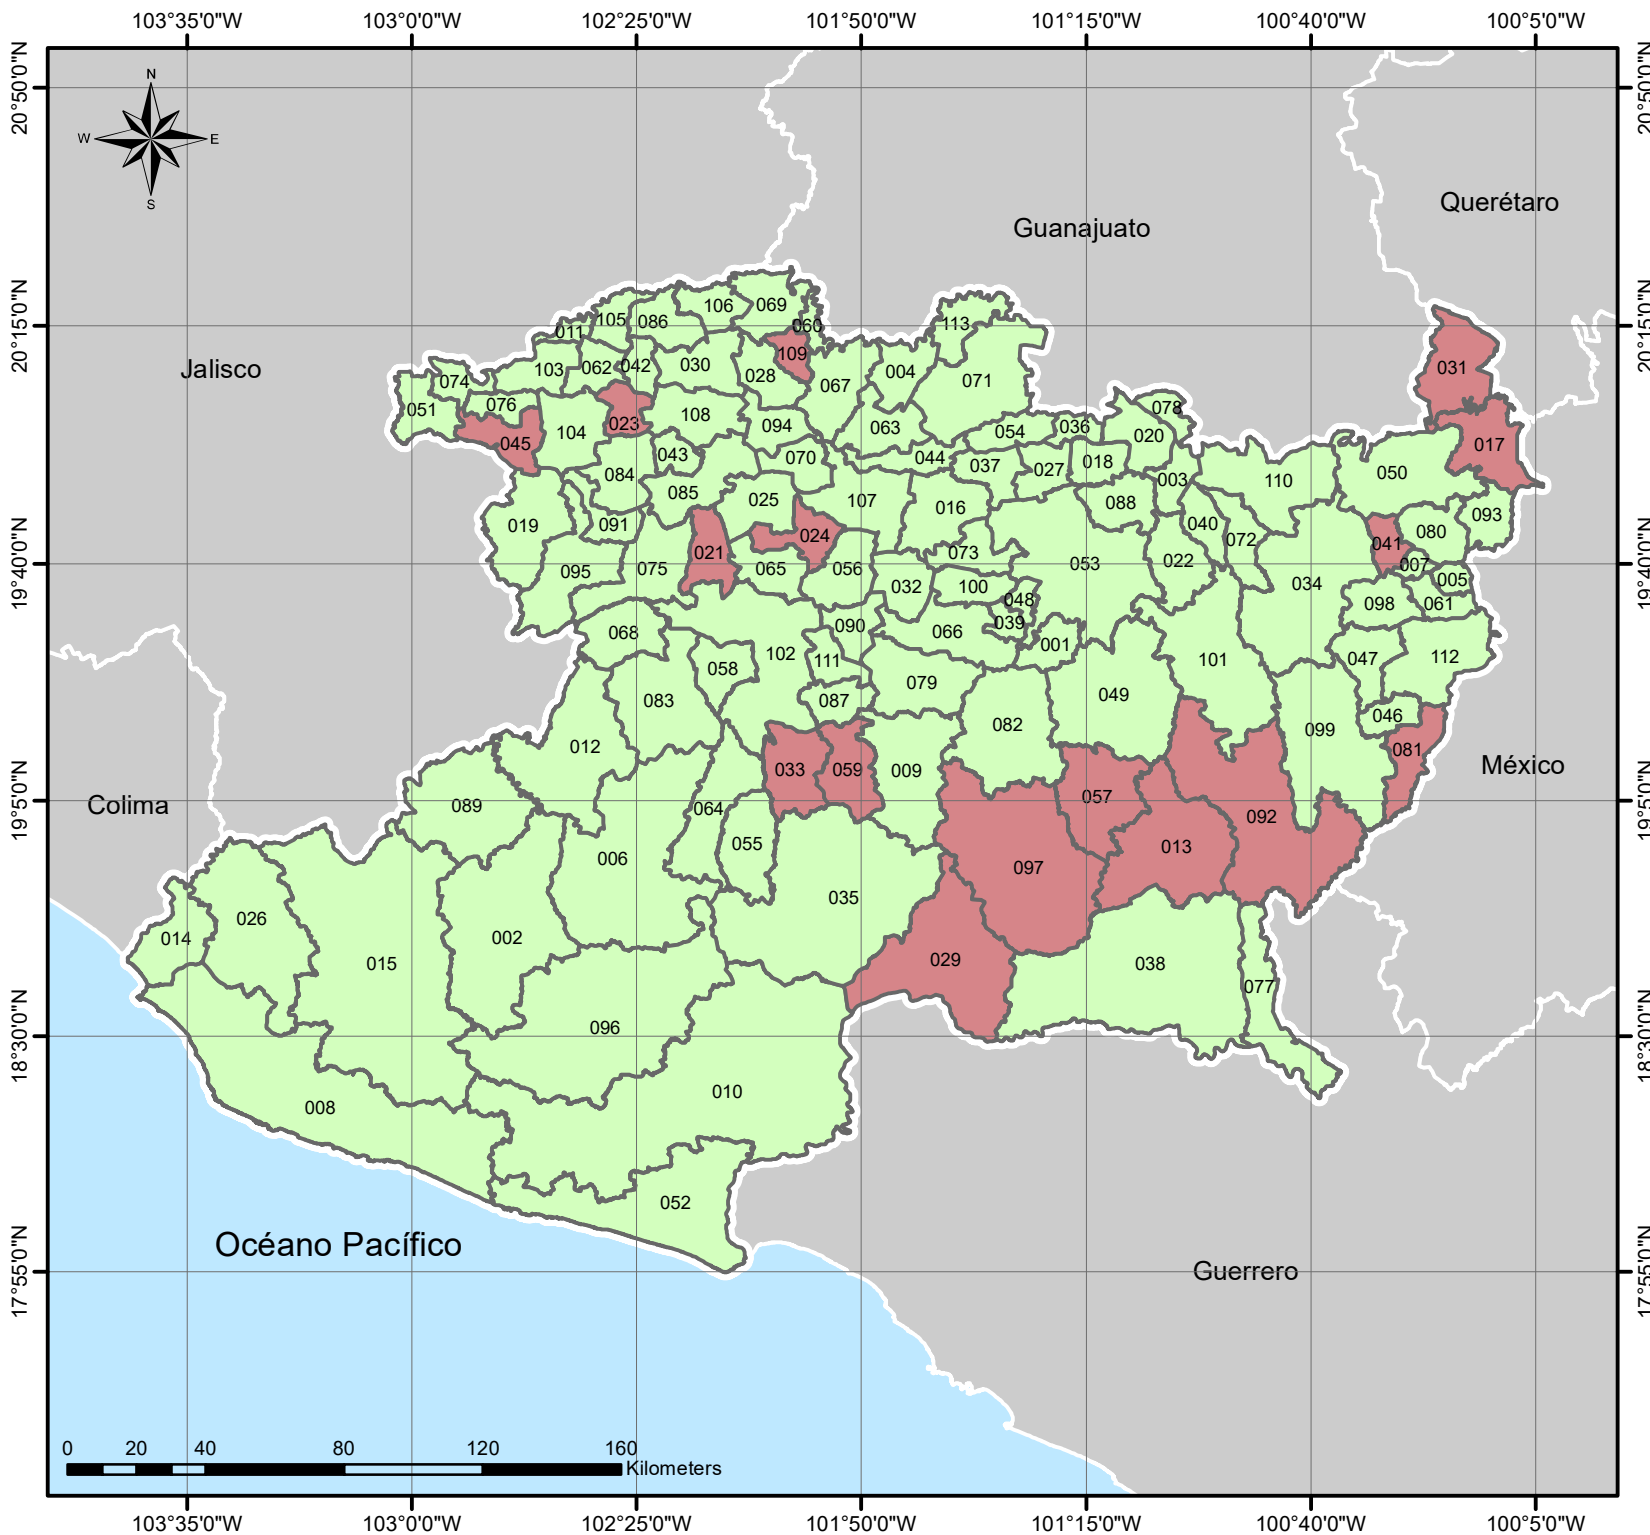

Simbología

- Municipios con Consejo Municipal de Protección Civil
- Municipios sin Consejo Municipal de Protección Civil

Clave	Municipio
013	Carácuaro
017	Contepec
021	Charapan
023	Chavinda
024	Cherán
029	Churumuco
031	Epitacio Huerta
033	Gabriel Zamora
041	Irimbo
045	Jiquilpan
057	Nocupétaro
059	Nuevo Urecho
081	Susupuato
092	Tiquicheo de Nicolás Romero
097	Turicato
109	Zináparo

Fuentes cartográficas: INEGI.
Marco Geoestadístico, diciembre 2022

Municipios con Consejo Municipal de Protección Civil en Febrero 2024

Michoacán de Ocampo

Elaboración: Departamento de Gestión Integral de Riesgos. Noviembre 2022.